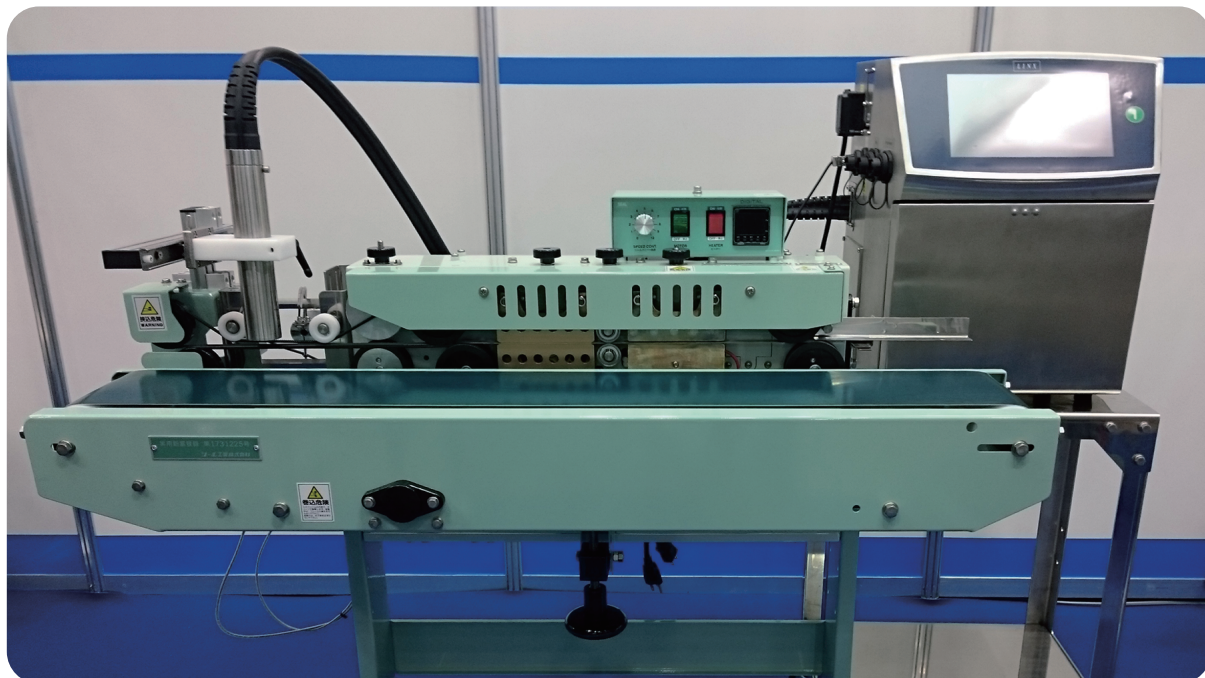

インクジェットプリンター搭載オートシール機

AUTO SEALING MACHINE with IJP 8900

オートシール機にインクジェットプリンターを搭載！
自由度の高い印字が可能です。

印字位置の調整が可能なのでシール上だけでなくチャック下への
印字など商品の任意の位置に印字が可能です。^{*1}
カレンダー機能など便利な機能で作業効率がUP！

^{*1} 袋、商品の仕様によっては印字できない箇所もあります

印字位置の調整が可能

印字サンプル	
5ドット(1.8mm)	0123456789 ABCDEFGHIJ
7ドット(2.5mm)	賞味期限 XX.01.23
16ドット(6.7mm)	ABC 使用期限XX.01.23 LINK 8900
25ドット(8.8mm)	 ABC 賞味期限XX.01.23 LINK CIJ LOT. 8900
25ドット(20mm) カートンコーダー(オプション)	

- ・カラータッチスクリーンで操作が簡単わかりやすいイラストと対話型メニューで視覚的に操作が出来ます。
- ・手や機械を汚さずインク、ソルベントを交換できるワンタッチカートリッジ交換