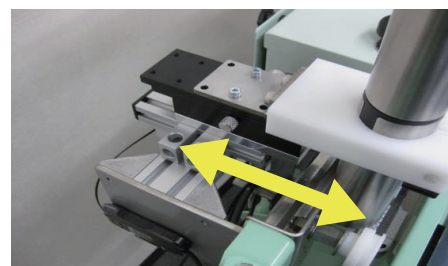

インクジェットプリンター搭載オートシール機

AUTO SEALING MACHINE with IJP 8900

オートシール機にインクジェットプリンターを搭載！
自由度の高い印字が可能です。

印字位置の調整が可能なのでシール上だけでなくチャック下への
印字など商品の任意の位置に印字が可能です。^{*1}
カレンダー機能など便利な機能で作業効率がUP！

^{*1} 袋、商品の仕様によっては印字できない箇所もあります

印字位置の調整が可能

印字サンプル	
5ドット(1.8mm)	0123456789 ABCDEFGHIJ
7ドット(2.5mm)	賞味期限 XX.01.23
16ドット(6.7mm)	ABC 使用期限XX.01.23 LINK 8900
25ドット(8.8mm)	 ABC 賞味期限XX.01.23 LINK CIJ LOT. 8900
25ドット(20mm) カートンコーダー(オプション)	

- ・カラータッチスクリーンで操作が簡単わかりやすいイラストと対話型メニューで視覚的に操作が出来ます。
- ・手や機械を汚さずインク、ソルベントを交換できるワンタッチカートリッジ交換