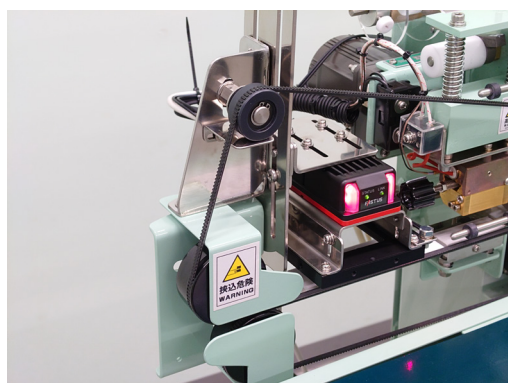

印字文字検査装置 - Seal Print Checker

印字検査装置に待望の OCR 検査モデルが登場！

文字の形を登録できる辞書登録も内蔵しているので検査精度も UP！

NG 品の後に OK 品が来ても自動で復旧せずに見落としを防ぎます。

コンパクト以外の全てのシール機に搭載可能^{*1}

^{*1} 後付けの場合は、年式により別途交換部品が必要になることがあります

正確に文字を読み取り判定文字との違いをチェックします

確認ミスを防ぐブザー+ライトと手動復旧ボタン

オプションでフラットドーム照明の搭載も可能です。

光沢のある袋などでも検出が可能になります。^{*2}

^{*2} コンベアの延長が必要になります