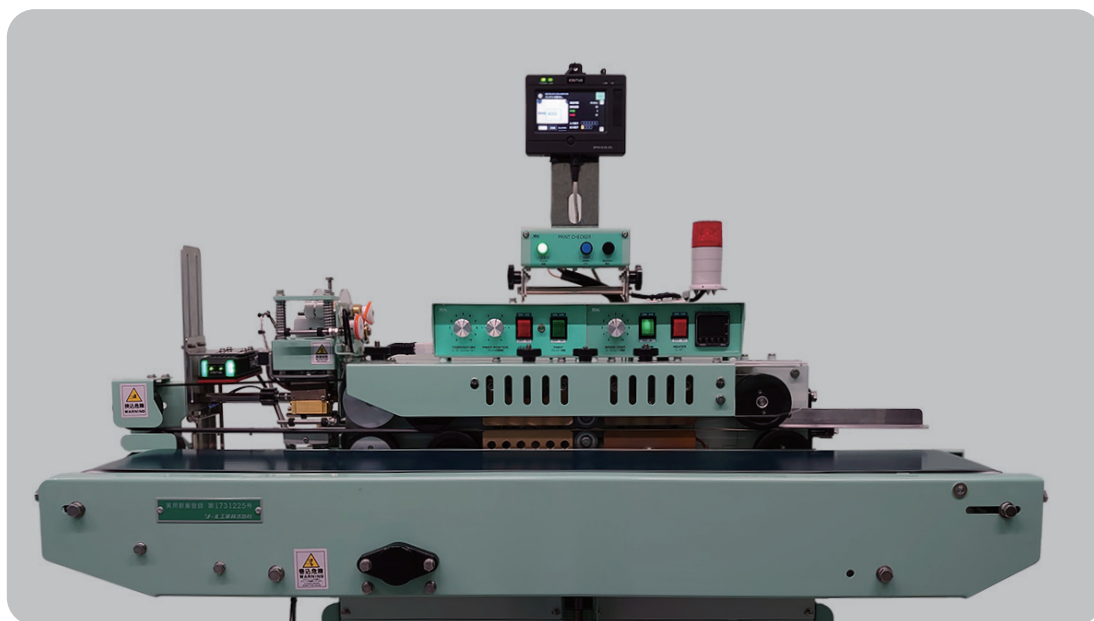

印字文字検査装置 - Seal Print Checker

印字検査装置に待望の OCR 検査モデルが登場！

文字の形を登録できる辞書登録も内蔵しているので検査精度も UP！

NG 品の後に OK 品が来ても自動で復旧せずに見落としを防ぎます。

コンパクト以外の全てのシール機に搭載可能^{*1}

^{*1} 後付けの場合は、年式により別途交換部品が必要になることがあります

正確に文字を読み取り判定文字との違いをチェックします

確認ミスを防ぐブザー+ライトと手動復旧ボタン

オプションでフラットドーム照明の搭載も可能です。

光沢のある袋などでも検出が可能になります。^{*2}

^{*2} コンベアの延長が必要になります